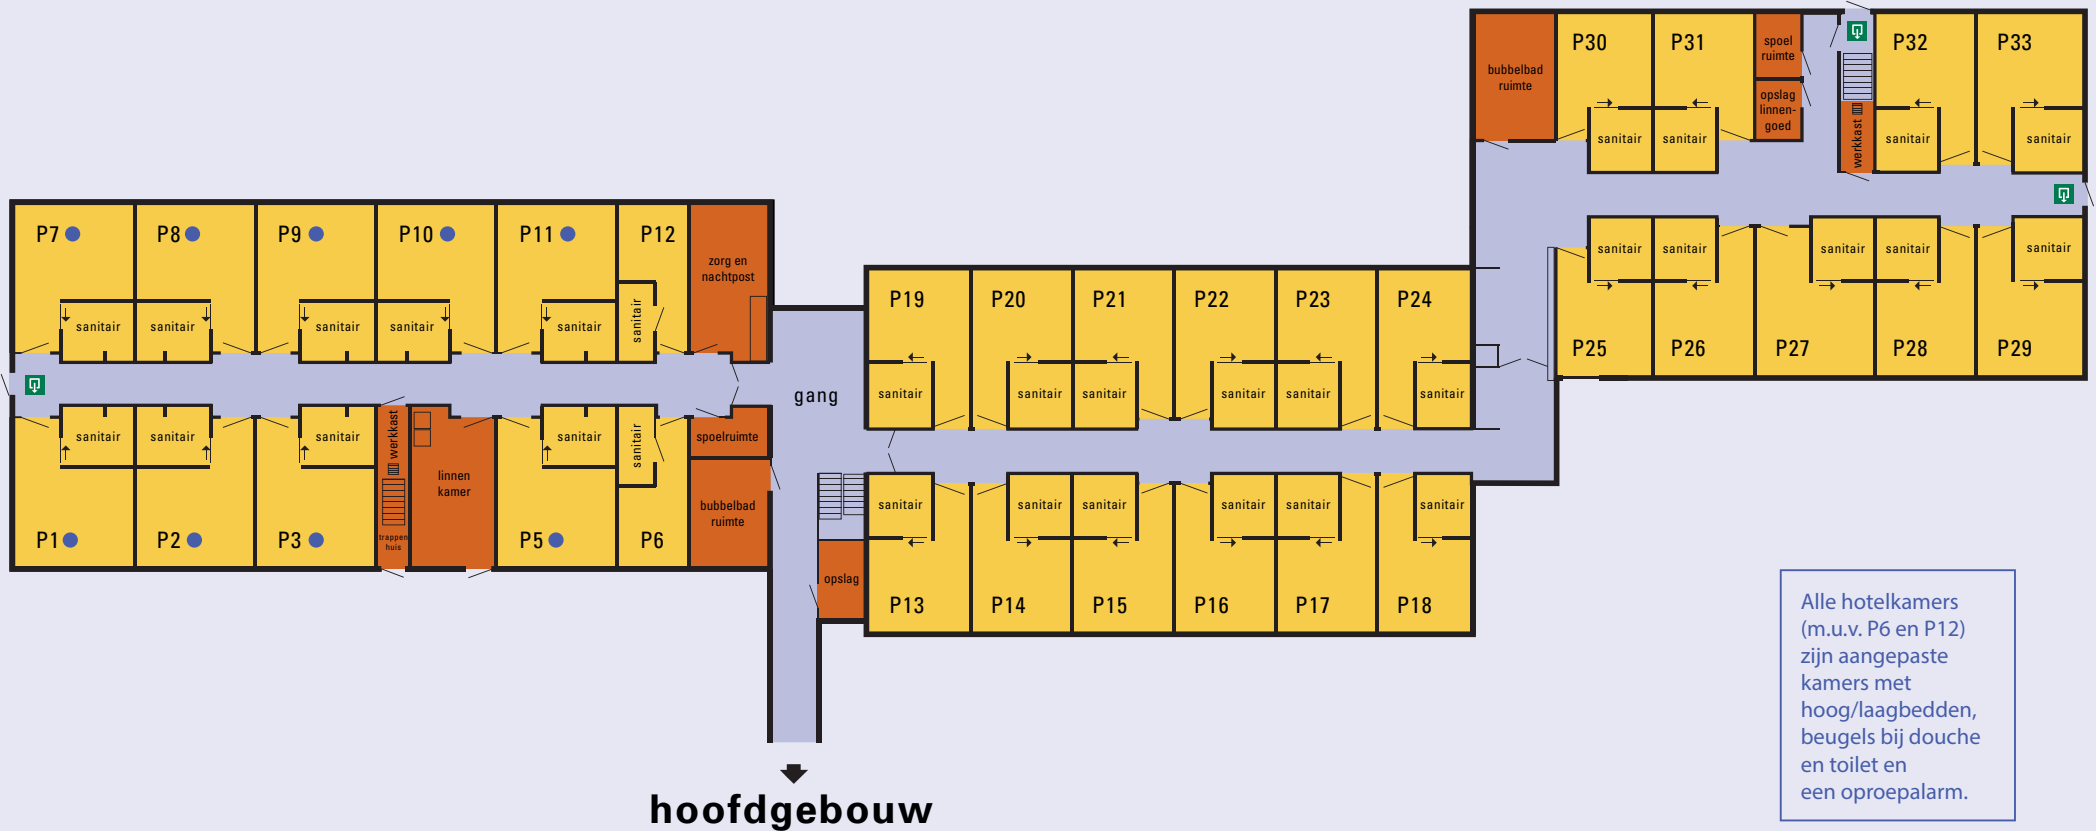

KAMERINDELING

Alle hotelkamers (m.u.v. P6 en P12) zijn aangepaste kamers met hoog/laagbedden, beugels bij douche en toilet en een oproepalarm.

BEGANE GROND ROOSEVELTPAVILJOEN

9 TWEEPERSOONSKAMERS (•2PK) + 23 EENPERSOONSKAMERS