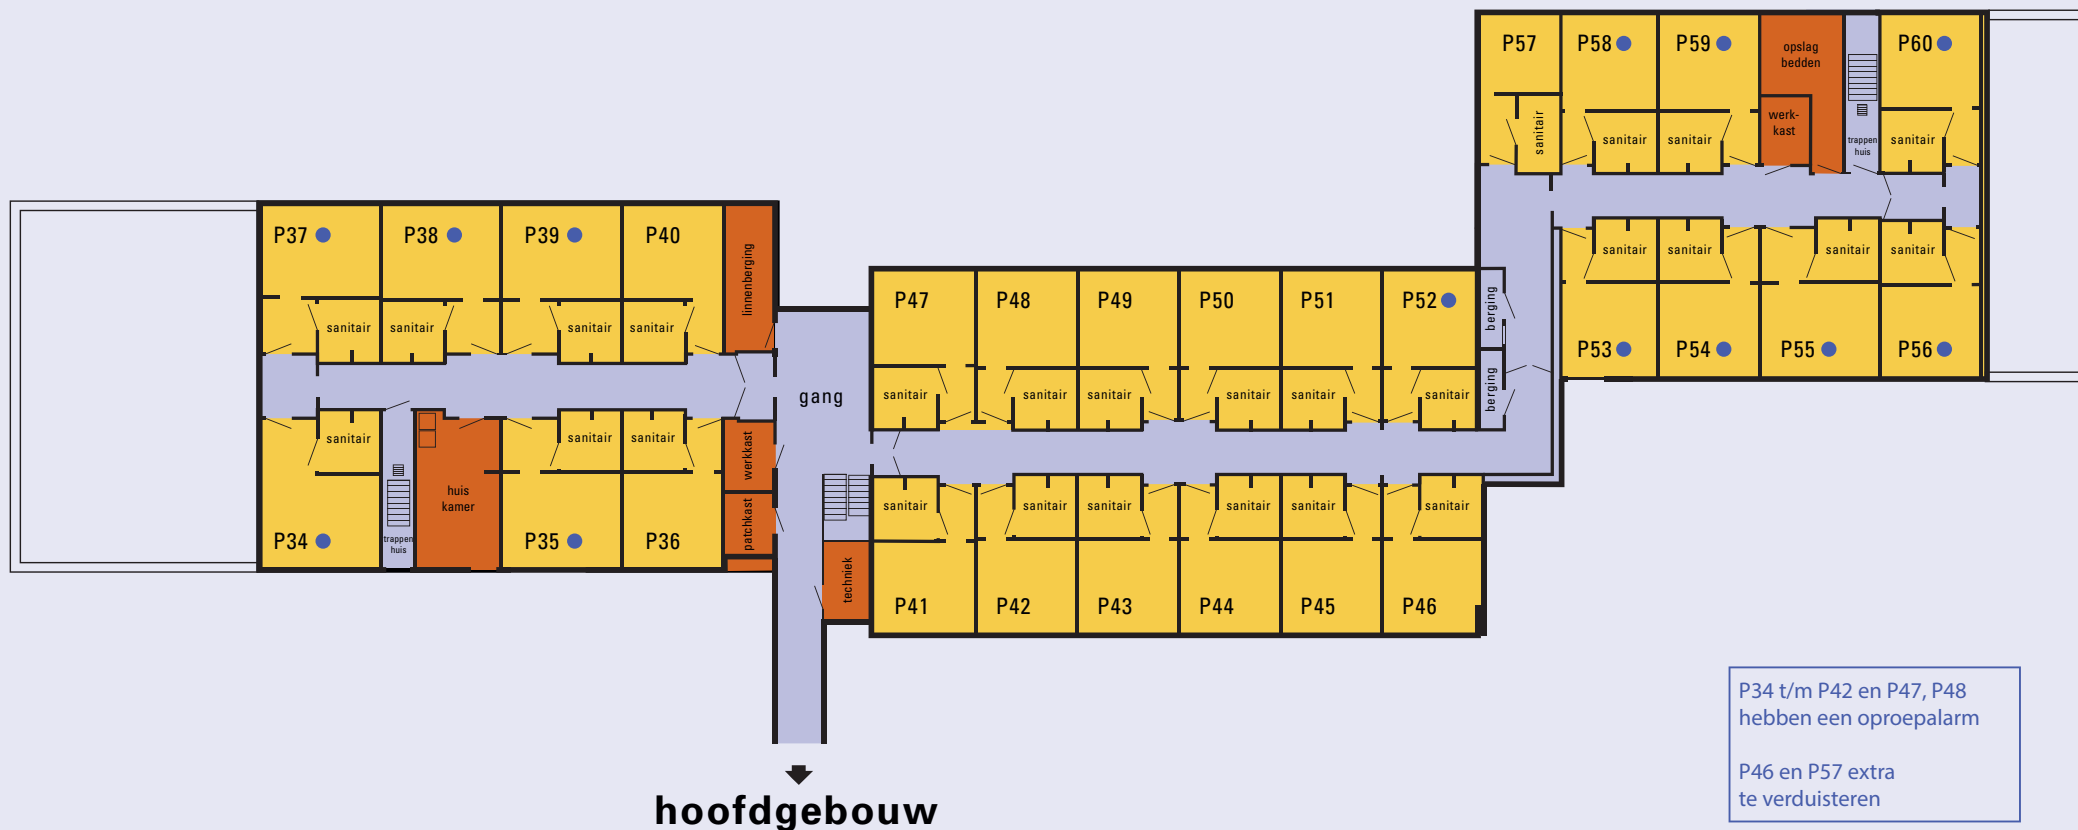

KAMERINDELING

1^E ETAGE ROOSEVELTPAVILJOEN

13 TWEEPERSONSKAMERS (•2PK) + 14 EENPERSONSKAMERS

NIEUW HYDEPARK